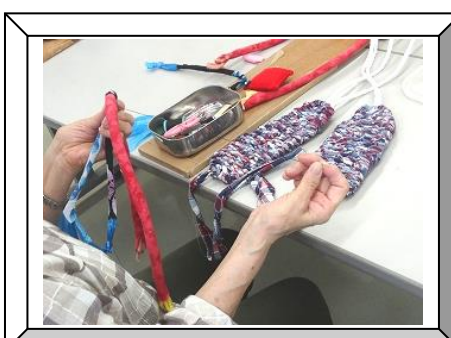

- ・埋める場所を6か所程度に分けて、夏は毎日、冬は2日おきに埋めればOK！ゴミの水分をしぼる必要もありません。廃食用油も少しずつ混ぜれば処理できます。

PPバンドかご編み教室

チラシで折紙教室

押し花教室

そば打ち教室

クラフトバンドかご編み教室

季節の寄せ植え教室

自然体験プログラム